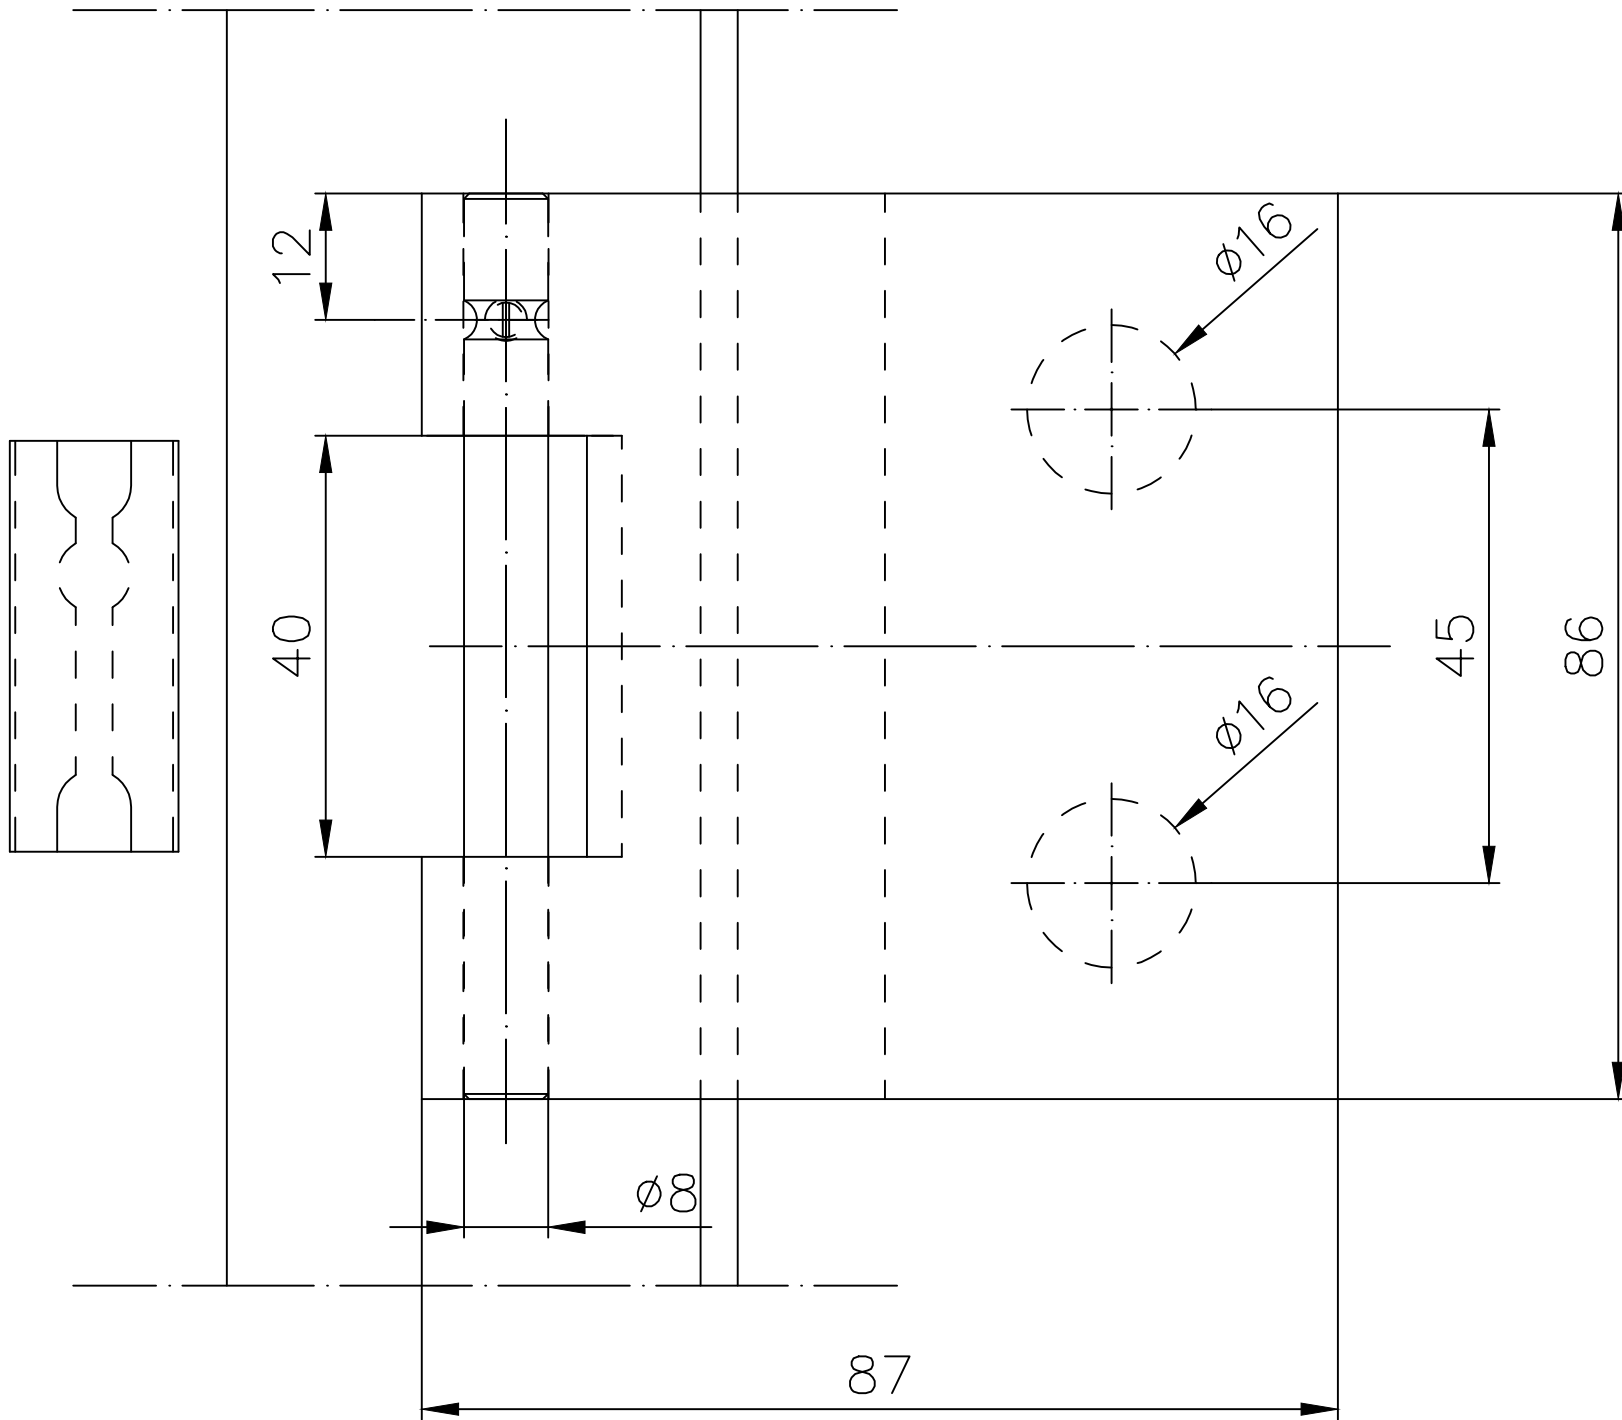

ARCOS OFFICE MENTEŞE 40 mm

Ö 1:1

25.238.114 / 421.00.004