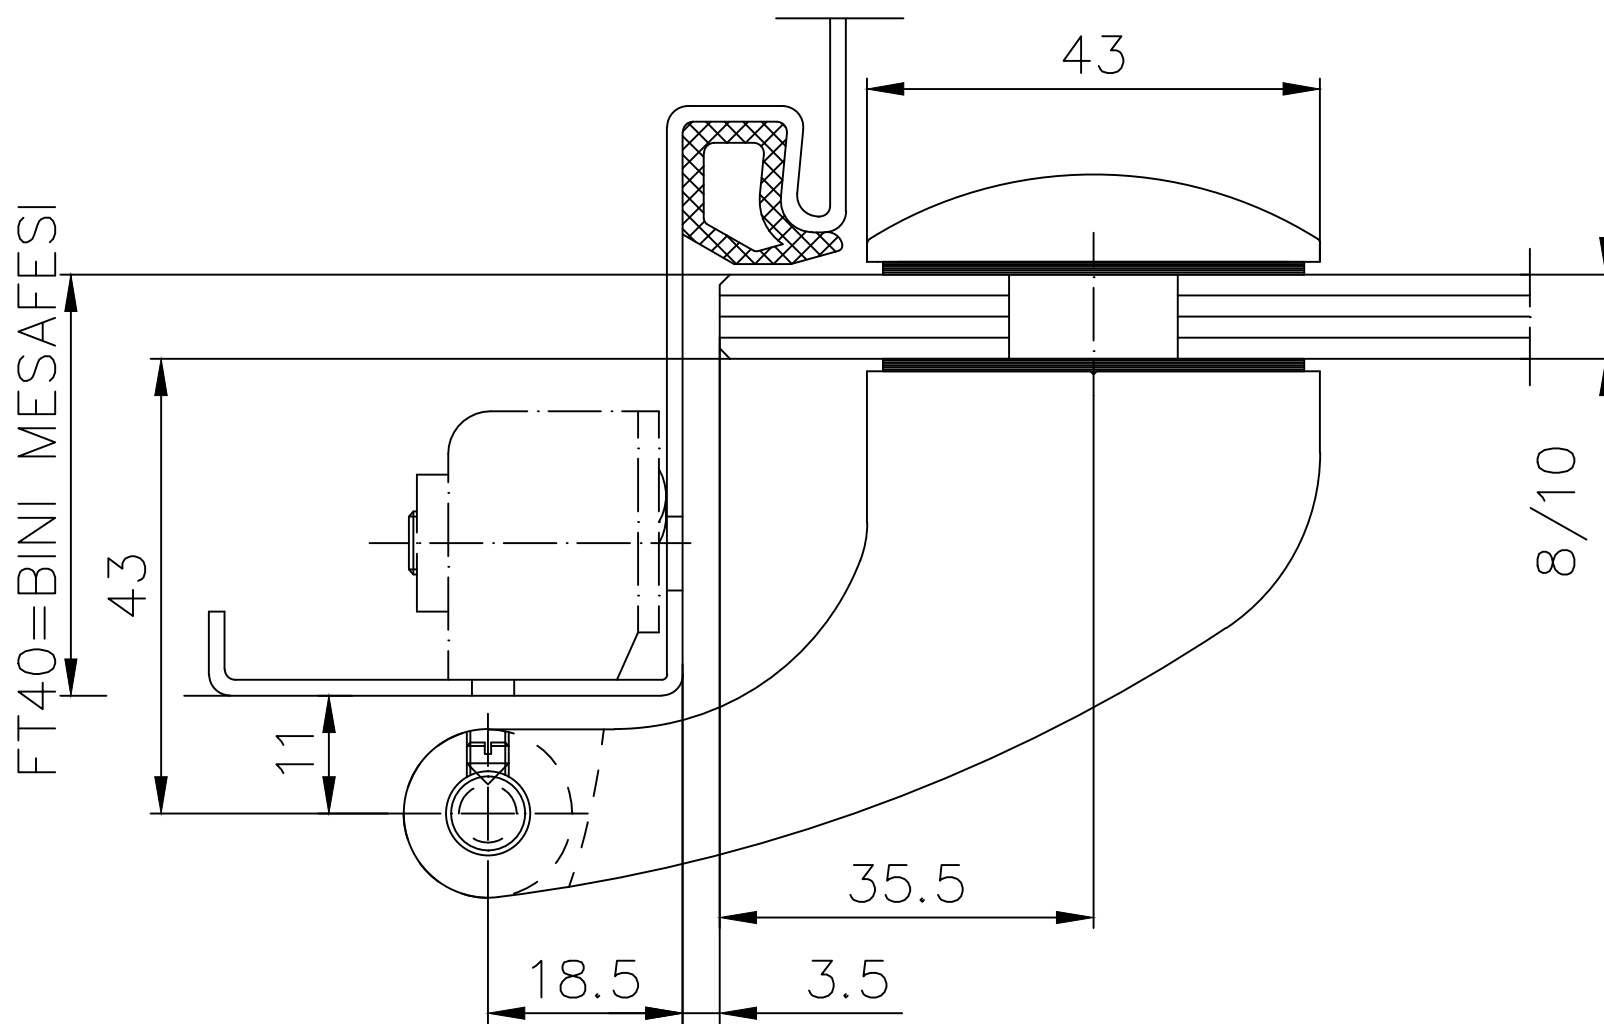

ARCOS OFFICE MENTEŞE 40 mm

Ö 1:1

25.238.114 / 421.00.004